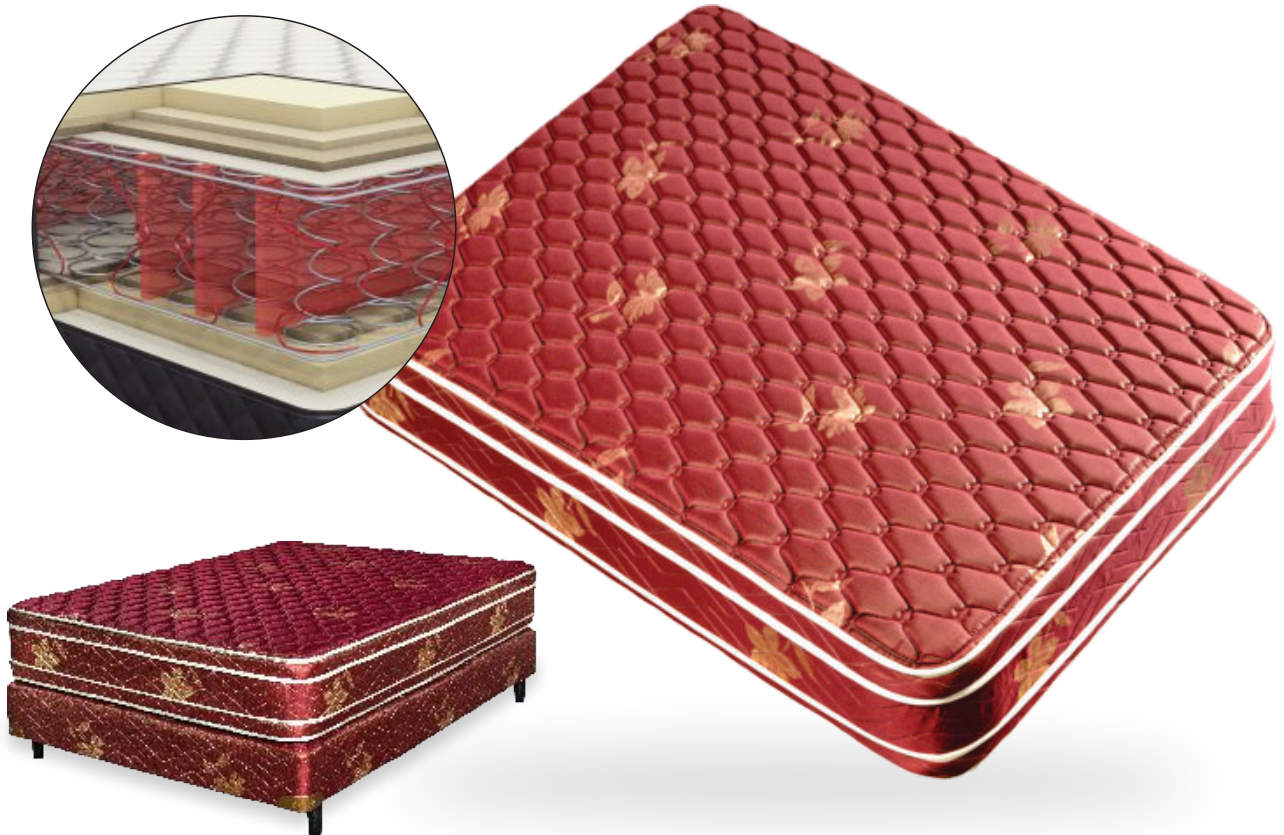

La fórmula perfecta

Esta compuesto de una estructura de resortes bicónicos, con refuerzos en la zona lumbar para mejorar la resistencia. Además combina una estructura de resortes con una cobertura de espumas resistentes y telas de alta resistencia y duración.