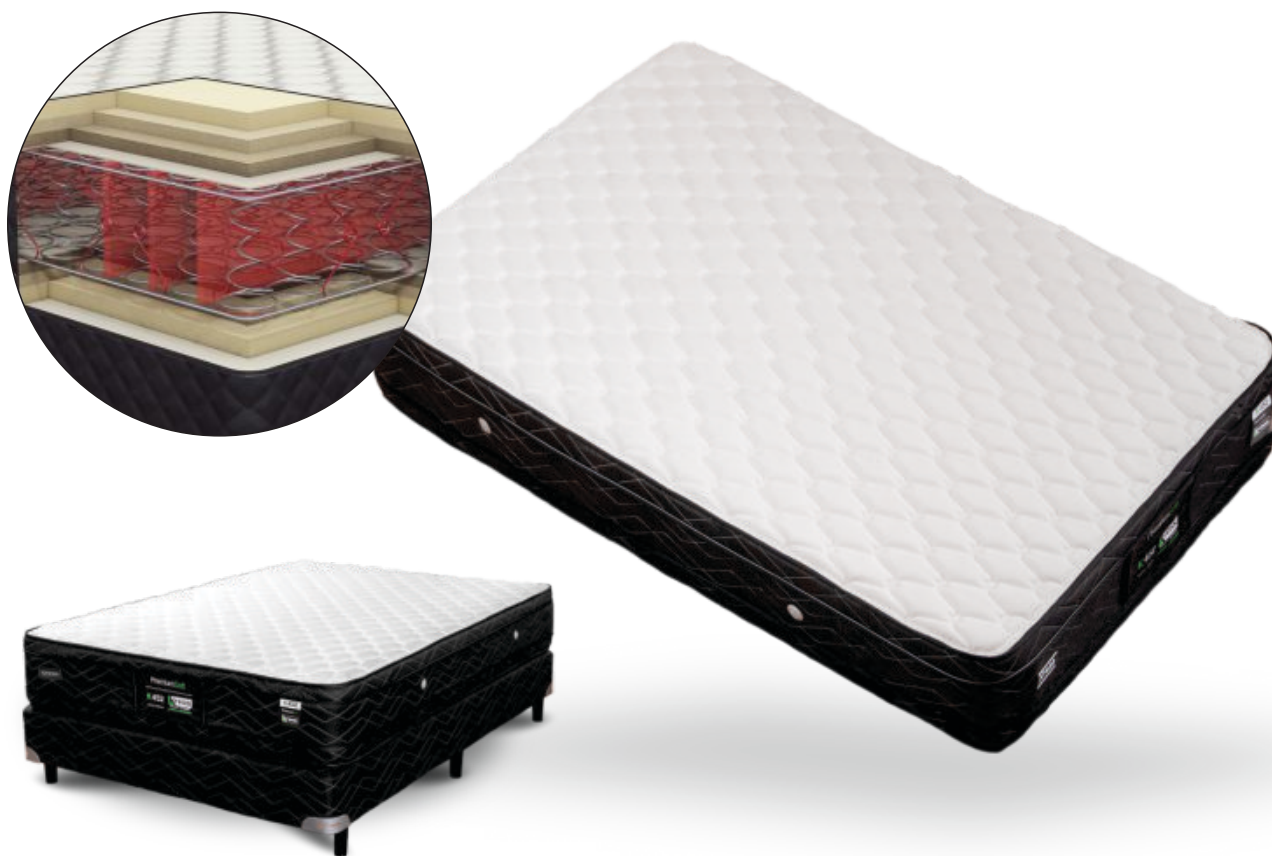

COMPONENTES: Aireadores.

Pillow Europeo
25 kg de
espuma soft.

Doble marco
perimetral
de acero.

Estabili-
zadores
laterales

Estabili-
zadores
esquineros.

Resorte
Bicónico
de acero
templado.