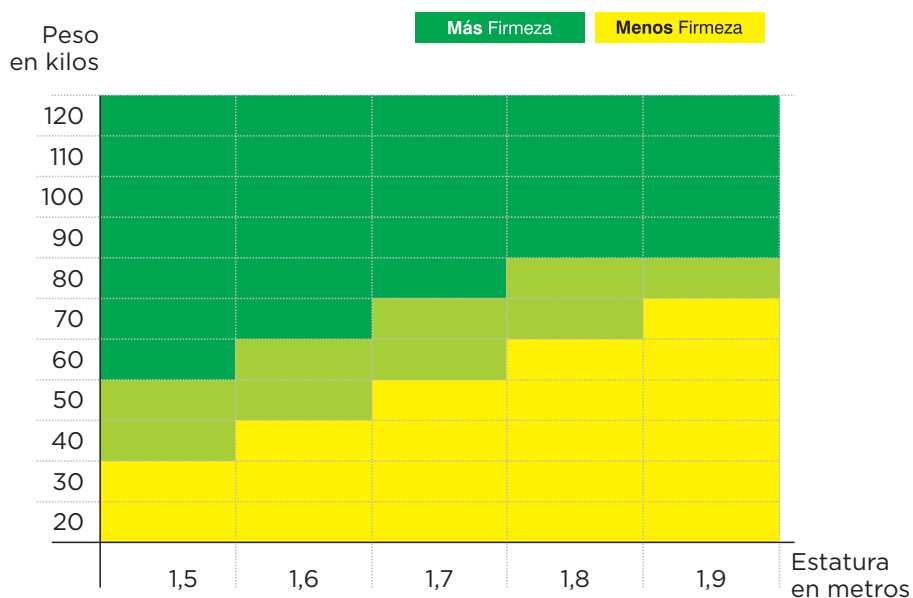

Cuadro de **Bio tipo**

El cuadro de biotipo te ayuda a encontrar la estructura de colchón que más se adecua a tus necesidades.

Cuadro comparativo **Colchones Kress**

CONFORT
1 (mullido)
10 (Duro)

1				K652	
2				K602	
3		K252	K352		
4	K151	K262		K452	
5	K161		K351		
6			E26p		K461
7					K462
8					
9					
10					E30
	1	2	3	4	5
	Liviano			Extra firme	

FIRMEZA