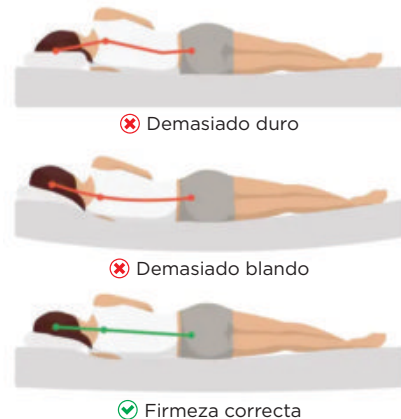

**VIVÍ TU VIDA
AL 100%**

Viví Kress.

¿Cómo elegir tu colchón?

- 1 Asesorate acerca de las especificaciones técnicas de tu colchón, usos recomendados, estructura de soporte, nivel de confort y biotipos adecuados. Tené en cuenta la elasticidad puntual del colchón la estructura debe ceder sin excesos bajo las partes con más peso del cuerpo (hombros y pelvis), ofreciendo a la vez un soporte firme para las zonas menos pesadas.

Elegí un colchón suficientemente mullido como para que se adapte a las curvas de tu columna. Un buen colchón es el que presta apoyo a toda la columna cuando se está acostado boca arriba.

- 2 Realiza el “Kress Roll Test”. Antes de elegir un buen colchón debes probarlo de acuerdo a tu forma de dormir. El colchón ideal es el que te proporciona el soporte justo y un nivel de confort que se adecue a tu gusto.
- 3 Compará las prestaciones de cada colchón con tu estilo de vida, costumbres y gustos: la relación confort - soporte - biotipo y costumbres te ayudarán a encontrar el ideal.

¿Qué cosas debo observar de un colchón?

La estructura interna: La estructura interna es la que le da soporte al cuerpo y brinda la resistencia al peso del mismo. La estructura es la que brinda la firmeza del mismo. La estructura puede ser de espumas (*Existen muchas densidades y tipos*), Resortes bicónicos, Resortes embolsados.